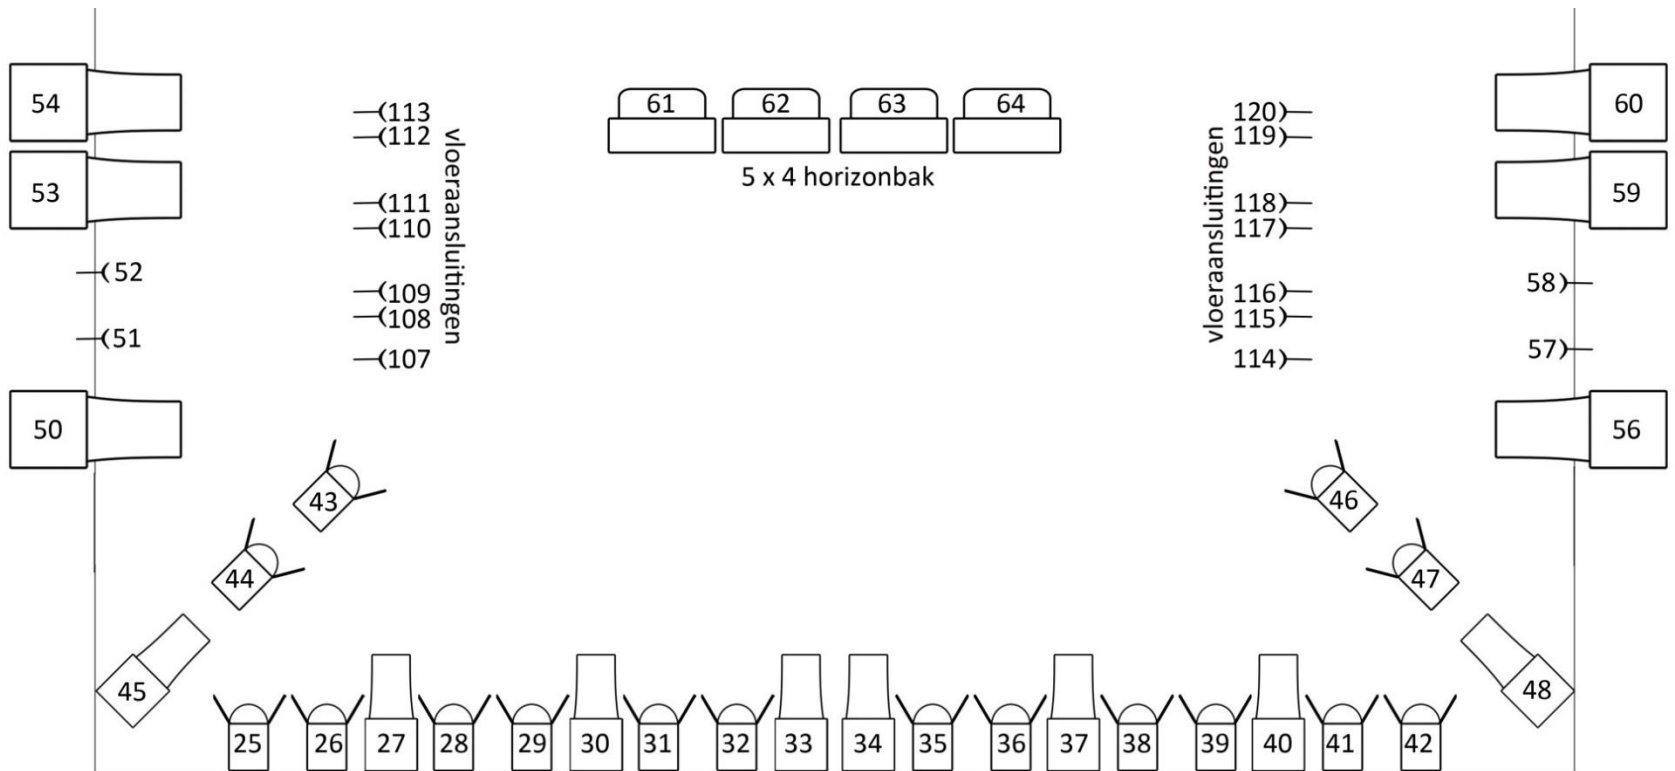

125A 380V DMX A,B,C,D

HARTING 4 89 t/m 96

HARTING 3 81 t/m 88

HARTING 2 73 t/m 80

HARTING 1 65 t/m 72

125A 380V

HARTING 5 97 t/m 104

32A 380V AUDIO

SCHALM Theater de Schalm
 Grote Zaal
 Laatste Update:
 25-05-2018

Werklicht DMX
129, 130 & 137, 138

Zaallicht DMX:
121 t/m 126

Volgspot:
Robert Juliat 1200HMI