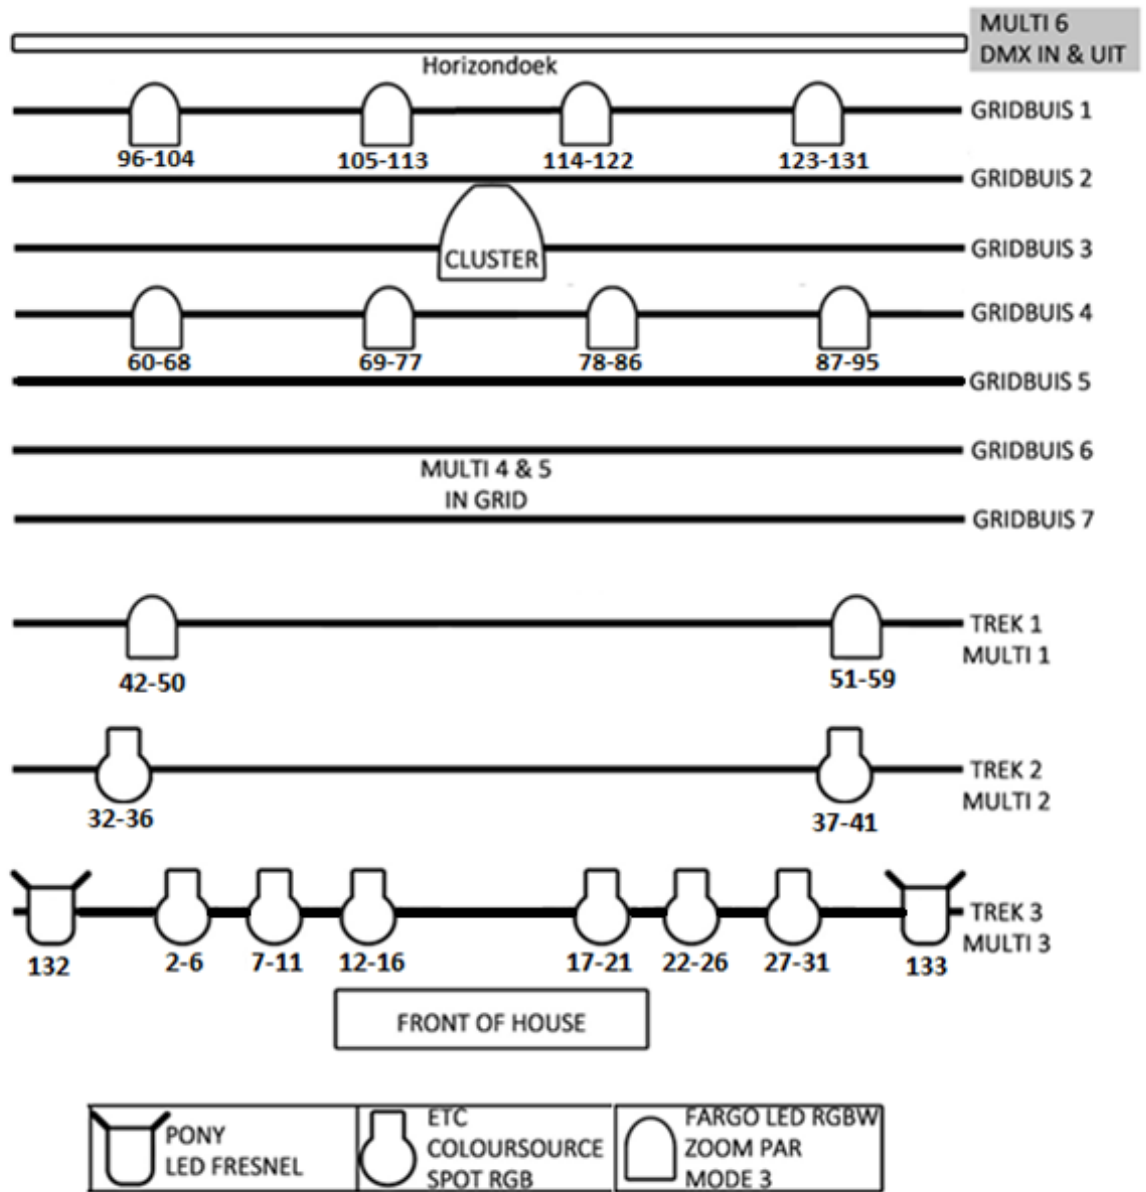

LICHTPLAN LINDENZAAL

Zaallicht = channel 1
Tragleuning = 200 - 203 RGBW

12 Patchbare dimmerkringen (Ch. 140 t/m 151)
Maximaal 7 per harting. 8 is mogelijk, vaste
spanning tbv. LED verlichting vervalt.

LICHTPLAN LINDENZAAL

ETC COLOURSOURCE SPOT				
DIMMER	RED	GREEN	BLUE	STROBE
2	3	4	5	6
7	8	9	10	11
12	13	14	15	16
17	18	19	20	21
22	23	24	25	26
27	28	29	30	31
32	33	34	35	36
37	38	39	40	41

PONY
DIMMER
132
133

ZAALLICHT
DIMMER
1