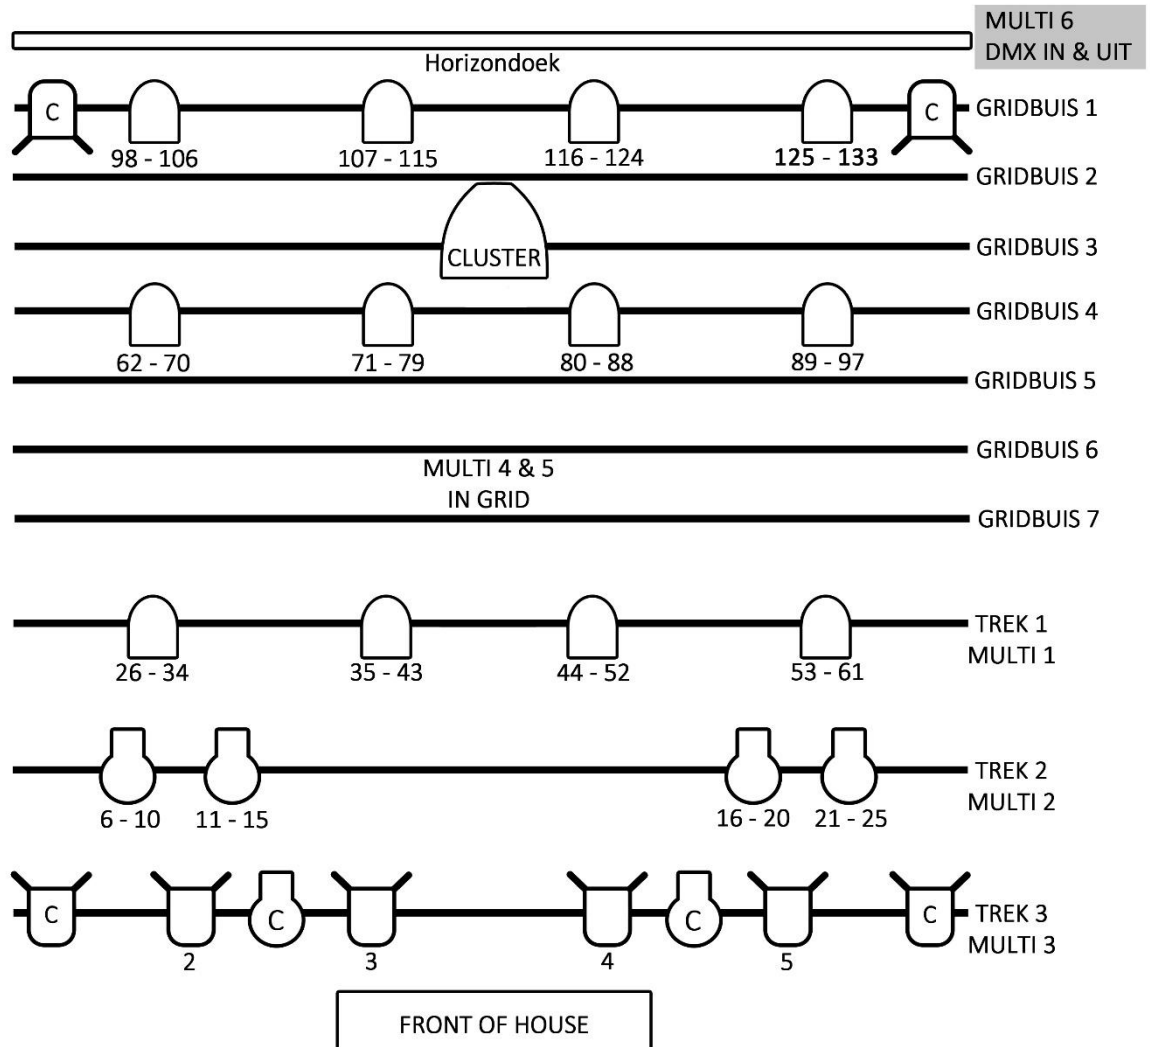

# LICHTPLAN LINDENZAAL

CONVENTIONELE 1kW PC	PONY LED FRESNEL	ETC COLOURSOURCE SPOT RGB	SELECON 1kW PROFIEL	FARGO LED RGBW ZOOM PAR MODE 3
-------------------------	---------------------	---------------------------------	------------------------	--------------------------------------

Zaallicht = channel 1  
 Trapleuning = 200 - 203 RGBW

12 Patchbare dimmerkringen (Ch. 140 t/m 151)  
 Maximaal 7 per harting. 8 is mogelijk, vaste  
 spanning tbv. LED verlichting vervalt.

# LICHTPLAN LINDENZAAL

FARGO STAGEPAR 19 PRO ZOOM								
RED	GREEN	BLUE	WHITE	DIMMER	DIMMER FINE	STROBE	COLOR	ZOOM
26	27	28	29	30	31	32	33	34
35	36	37	38	39	40	41	42	43
44	45	46	47	48	49	50	51	52
53	54	55	56	57	58	59	60	61
62	63	64	65	66	67	68	69	70
71	72	73	74	75	76	77	78	79
80	81	82	83	84	85	86	87	88
89	90	91	92	93	94	95	96	97
98	99	100	101	102	103	104	105	106
107	108	109	110	111	112	113	114	115
116	117	118	119	120	121	122	123	124
125	126	127	128	129	130	131	132	133

ETC COULOURSOURCE SPOT				
DIMMER	RED	GREEN	BLUE	STROBE
6	7	8	9	10
11	12	13	14	15
16	17	18	19	20
21	22	23	24	25

PONY LED FRESNEL
DIMMER
2
3
4
5

ZAALLICHT
DIMMER
1

TRAPLEUNING			
RED/DIM	GREEN/DIM	BLUE/DIM	WHITE/DIM
200	201	202	203