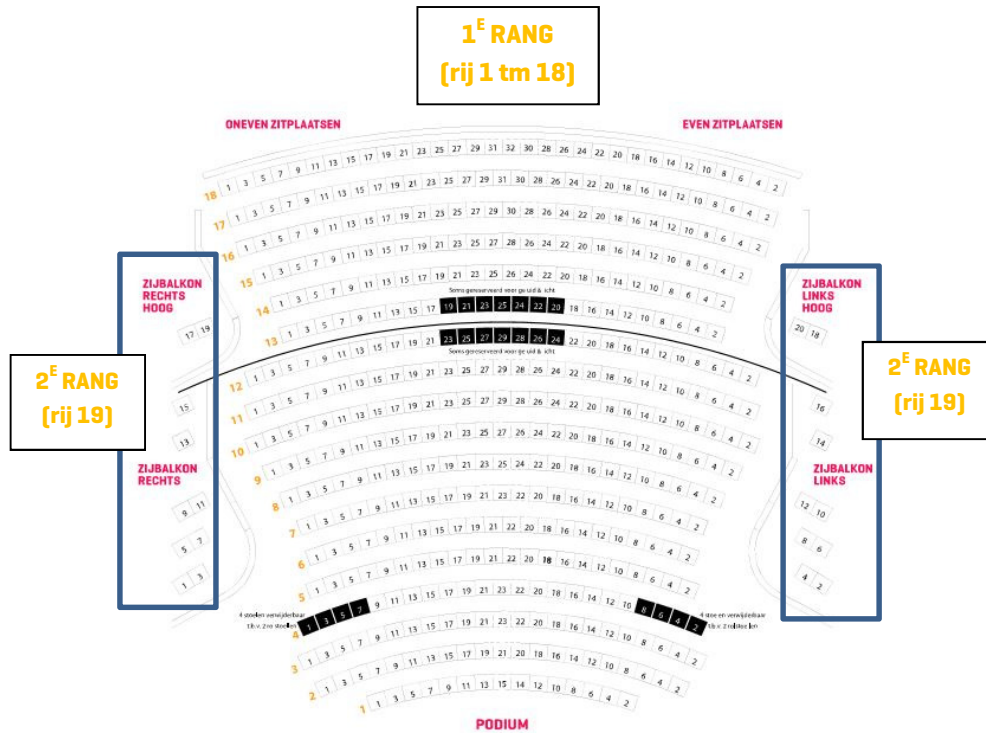

THEATER DE SCHALM – PLATTEGROND GROTE ZAAL

GROTE ZAAL – THEATER DE SCHALM

1^e Rang = rij 1 t/m 18

2^e Rang = stoelen op zijbalkons rechts en links (op kaartje tevens aangeduid met rij 19)

***Stoelen aangeduid met zwarte blokjes zijn bedoeld voor rolstoelplaatsen (rij 4) en techniekplaatsen (rij 12 en 13)**